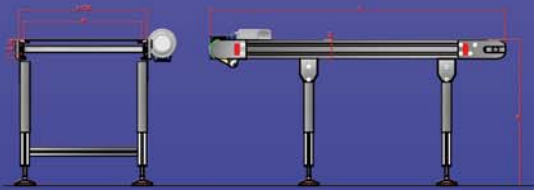

# Renau

Conveyors - Convoyeurs - Transportbanden

"CUSTOM-MADE"

300

Transportband  
Convoyeurs à bande  
Belts conveyors

300

# Cre

Convoyeurs en inox  
 Inox conveyors  
 Transportband in RVS

mauw

Bend conveyors  
 Bocht transportband  
 Convoyeurs à courbe

Rollentransportband  
Convoyeurs à rouleaux  
Roller conveyors